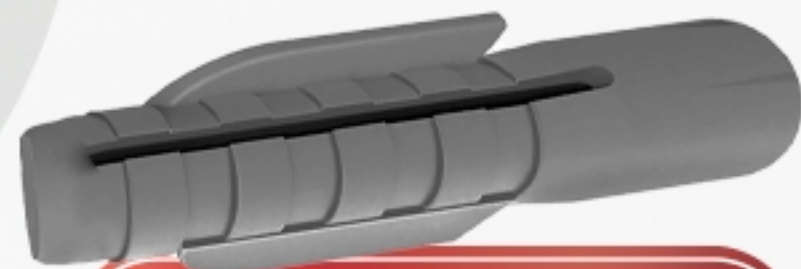

¡firmeza total!

MASTIQUE CASA & RUIZ

 **ADQUIERELO AQUI**

- Pasta firme color café a gris.
- Pasta para montaje de vidrios e inodoros.
- Fácil aplicación para un resultado perfecto
- Inafectable a los cambios de temperatura

- Ideal para el hogar
- Elaborado en Aluminio
- Hierve agua en minutos

potencia: 1000w

CALENTADOR DE ALUMINIO

no.6

¡real fijación!

saeco
SOLUCIONES
Inventar y servir para el negocio

Distribuidor exclusivo de:
f2FORMULA®
Los expertos en sellado

SOPORTE UNIVERSAL DE ALUMINIO

- Tres uñas para un agarre supremo
- Empotra tu lavabo como un experto
- Elaborado en aluminio de gran resistencia

 **ADQUIERELO AQUI**

¡Alta Fijación!

Taquete de Plástico

1/4 - 5/16 - 3/8

Distribuidor exclusivo de:
f2ÓRMULA[®]
Los expertos en sellado
www.saecosoluciones.com

- Bolsa de 100 piezas
- Tamaños: 1/4 - 5/16 - 3/8
- Fabricado en plástico firme y resistente

ADQUIERELO AQUI